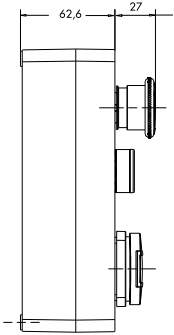

Asansör Grubu Ürünler

Lift Products

BOYUTLAR (mm) / DIMENSIONS (mm)

PA3E40K20P1

PY4ASM1
PY4ASM2

PY4ASB

PARK4SB

PA9E40P2

PA401