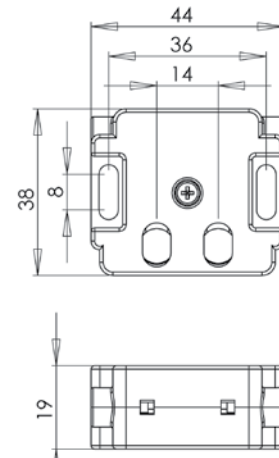

PA9E40P2

Asansör Grubu Ürünler

Lift Products

BOYUTLAR (mm) / DIMENSIONS (mm)

PA3E40K20P1

PY4ASM1
PY4ASM2

PY4ASB

PARK4SB

Z70

Z71

Z72

Z73

Z74

BOYUTLAR (mm) / DIMENSIONS (mm)

Z70

Z71