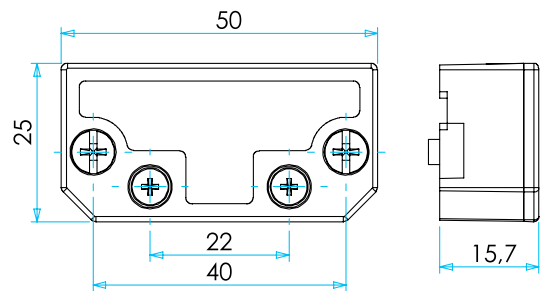

Z Serisi Asansör Kapı Siviçleri / Z Series Elevator Door Switches

Ürün Kodu Code	Açıklamalar Descriptions
Z70	Asansör Anahtarı (Fiş) Elevator Key (Plug)
Z71	Asansör Anahtarı Tek Giriş (Priz) Elevator Key One Entry (Socket)
Z72	Asansör Anahtarı Çift Giriş (Priz) Elevator Key Two Entries (Socket)
Z73	Asansör Anahtarı Tek Giriş (Fiş) Elevator Key One Entry (Plug)
Z74	Asansör Anahtarı (Priz) Elevator Key (Socket)

BOYUTLAR (mm) / DIMENSIONS (mm)

Z74