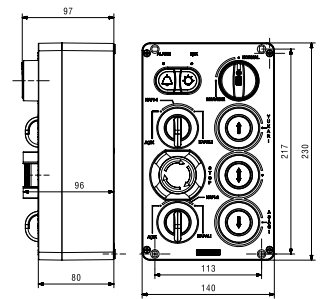

Asansör Grubu Ürünler

Lift Products

BOYUTLAR (mm) / DIMENSIONS (mm)

PA3E40K20P1

PY4ASB

PA801