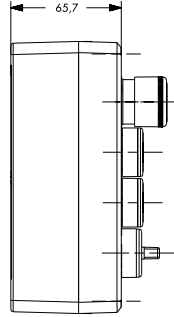

Asansör Grubu Ürünler

Lift Products

BOYUTLAR (mm) / DIMENSIONS (mm)

PA3E40K20P1

PY4ASM1
PY4ASM2

PY4ASB

PARK4SB

PA9E40P2

PA401