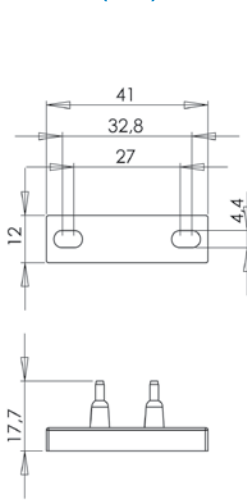

PA9E40P2

Asansör Grubu Ürünler

Lift Products

BOYUTLAR (mm) / DIMENSIONS (mm)

PA3E40K20P1

PY4ASM1
PY4ASM2

PY4ASB

PARK4SB

Z70

Z71

Z72

Z73

Z74

BOYUTLAR (mm) / DIMENSIONS (mm)

Z70

Z71