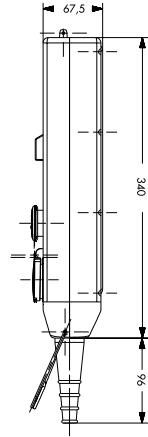

Asansör Grubu Ürünler

Lift Products

BOYUTLAR (mm) / DIMENSIONS (mm)

PA3E40K20P1

PY4ASB

PA9E40P2