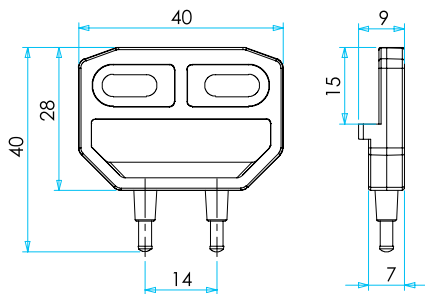

Z Serisi Asansör Kapı Siviçleri / Z Series Elevator Door Switches

Ürün Kodu Code	Açıklamalar Descriptions
Z70	Asansör Anahtarı (Fiş) Elevator Key (Plug)
Z71	Asansör Anahtarı Tek Giriş (Priz) Elevator Key One Entry (Socket)
Z72	Asansör Anahtarı Çift Giriş (Priz) Elevator Key Two Entries (Socket)
Z73	Asansör Anahtarı Tek Giriş (Fiş) Elevator Key One Entry (Plug)
Z74	Asansör Anahtarı (Priz) Elevator Key (Socket)

BOYUTLAR (mm) / DIMENSIONS (mm)

Z73