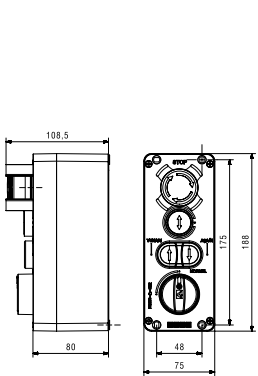

Asansör Grubu Ürünler

Lift Products

BOYUTLAR (mm) / DIMENSIONS (mm)

PA3E40K20P1

PY4ASB

PA401