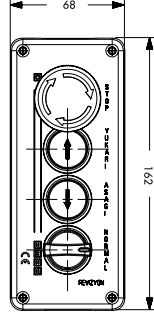

PA9E40P2

Asansör Grubu Ürünler

Lift Products

BOYUTLAR (mm) / DIMENSIONS (mm)

PA3E40K20P1

PY4ASM1
PY4ASM2

PY4ASB

PARK4SB

PA9E40P2

PA401

PA501

PA601

PA801

Z Serisi Asansör Kapı Siviçleri / Z Series Elevator Door Switches

Ürün Kodu Code	Açıklamalar Descriptions
Z70	Asansör Anahtarı (Fiş) Elevator Key (Plug)
Z71	Asansör Anahtarı Tek Giriş (Priz) Elevator Key One Entry (Socket)
Z72	Asansör Anahtarı Çift Giriş (Priz) Elevator Key Two Entries (Socket)
Z73	Asansör Anahtarı Tek Giriş (Fiş) Elevator Key One Entry (Plug)
Z74	Asansör Anahtarı (Priz) Elevator Key (Socket)

Z70

Z71

Z72

Z73

Z74

BOYUTLAR (mm) / DIMENSIONS (mm)

Z70

Z71