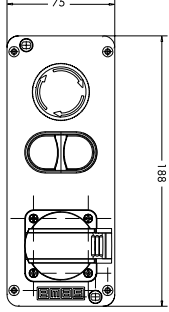

PA9E40P2

Asansör Grubu Ürünler

Lift Products

BOYUTLAR (mm) / DIMENSIONS (mm)

PA3E40K20P1

PY4ASM1
PY4ASM2

PY4ASB

PARK4SB