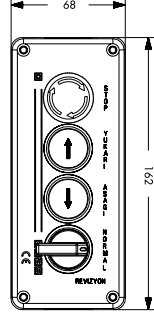

PA9E40P2

Asansör Grubu Ürünler

Lift Products

BOYUTLAR (mm) / DIMENSIONS (mm)

PA3E40K20P1

PY4ASM1
PY4ASM2

PY4ASB

PARK4SB

PA9E40P2

PA401

PA501

PA601

PA801

Z Serisi Asansör Kapı Siviçleri / Z Series Elevator Door Switches

Ürün Kodu Code	Açıklamalar Descriptions
Z70	Asansör Anahtarı (Fiş) Elevator Key (Plug)
Z71	Asansör Anahtarı Tek Giriş (Priz) Elevator Key One Entry (Socket)
Z72	Asansör Anahtarı Çift Giriş (Priz) Elevator Key Two Entries (Socket)
Z73	Asansör Anahtarı Tek Giriş (Fiş) Elevator Key One Entry (Plug)
Z74	Asansör Anahtarı (Priz) Elevator Key (Socket)

Z70

Z71

Z72

Z73

Z74

BOYUTLAR (mm) / DIMENSIONS (mm)

Z70

Z71