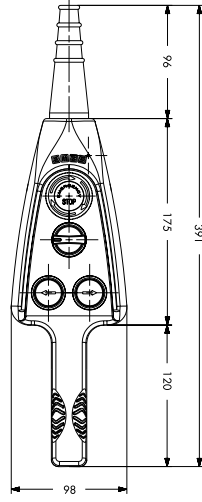

PA9E40P2

Asansör Grubu Ürünler

Lift Products

BOYUTLAR (mm) / DIMENSIONS (mm)

PA3E40K20P1

PY4ASM1
PY4ASM2

PY4ASB

PARK4SB

Z70

Z71

Z72

Z73

Z74

BOYUTLAR (mm) / DIMENSIONS (mm)

Z70

Z71