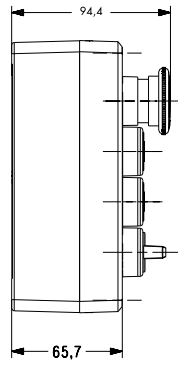

PY4ASM1
PY4ASM2