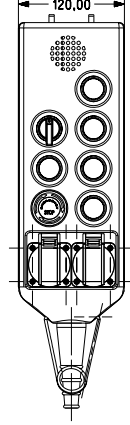

PA9E40P2

Asansör Grubu Ürünler

Lift Products

BOYUTLAR (mm) / DIMENSIONS (mm)

PA3E40K20P1

PY4ASM1
PY4ASM2

PY4ASB

PARK4SB

PA9E40P2

PA401

PA501

PA601

PA801

Z Serisi Asansör Kapı Siviçleri / Z Series Elevator Door Switches

Ürün Kodu Code	Açıklamalar Descriptions
Z70	Asansör Anahtarı (Fiş) Elevator Key (Plug)
Z71	Asansör Anahtarı Tek Giriş (Priz) Elevator Key One Entry (Socket)
Z72	Asansör Anahtarı Çift Giriş (Priz) Elevator Key Two Entries (Socket)
Z73	Asansör Anahtarı Tek Giriş (Fiş) Elevator Key One Entry (Plug)
Z74	Asansör Anahtarı (Priz) Elevator Key (Socket)

Z70

Z71

Z72

Z73

Z74

BOYUTLAR (mm) / DIMENSIONS (mm)

Z70

Z71