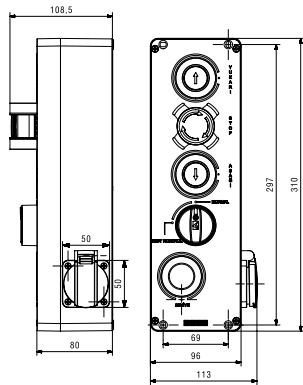

Asansör Grubu Ürünler

Lift Products

BOYUTLAR (mm) / DIMENSIONS (mm)

PA3E40K20P1

PY4ASB

PA501