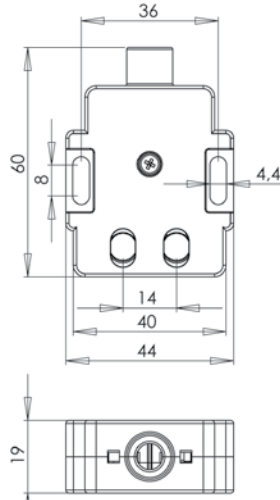

PA9E40P2

Asansör Grubu Ürünler

Lift Products

BOYUTLAR (mm) / DIMENSIONS (mm)

PA3E40K20P1

PY4ASM1
PY4ASM2

PY4ASB

PARK4SB

Z70

Z71

Z72

Z73

Z74

BOYUTLAR (mm) / DIMENSIONS (mm)

Z70

Z71