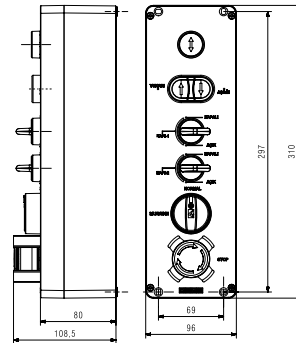

Asansör Grubu Ürünler

Lift Products

BOYUTLAR (mm) / DIMENSIONS (mm)

PA3E40K20P1

PY4ASB

PA601